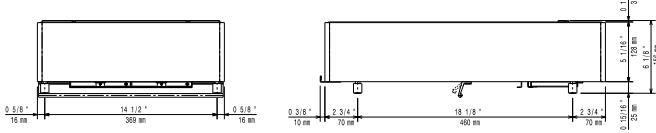

Sivulta

EI = Sähköliitäntä
EO = Sähkön ulostulo