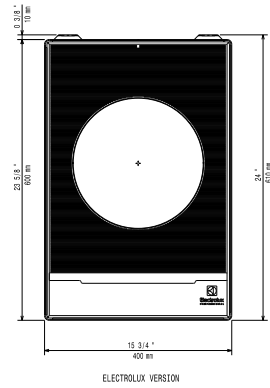

Päältä

ELECTROLUX VERSTON