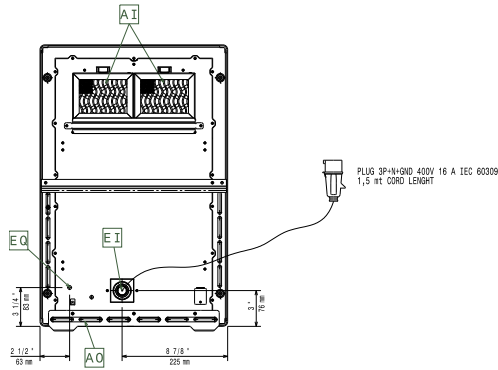

Other

Sähkö

Jännite:

600883 (E1HDDEOMCT) 380-415 V/3 ph/50-60 Hz

Kokonaisteho:

5 kW

Liitäntätyyppi:

IEC/EN 60309-1/2

Avaintieto

Ulkomitat, leveys:

400 mm

Ulkomitat, syvyys:

600 mm

Ulkomitat, korkeus:

152 mm

Nettopaino:

19 kg